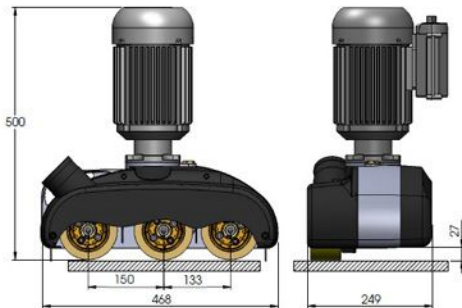

WINTER Vorschubapparat FEEDMAX easy

FEEDMAX 38 easy

- 3 Rollen 120 x 60 mm
- Gewicht 61 kg
- 8 Geschwindigkeiten 3, 5, 7, 10, 12, 16, 25, 32 m/min
- Geschwindigkeitswechsel durch umstecken der Zahnräder
- Motor 1 PS
- Rechts / links Lauf
- Komplett mit Zahnstangenstativ

FEEDMAX 48 easy

- 4 Rollen 120 x 60 mm
- Gewicht 65 kg